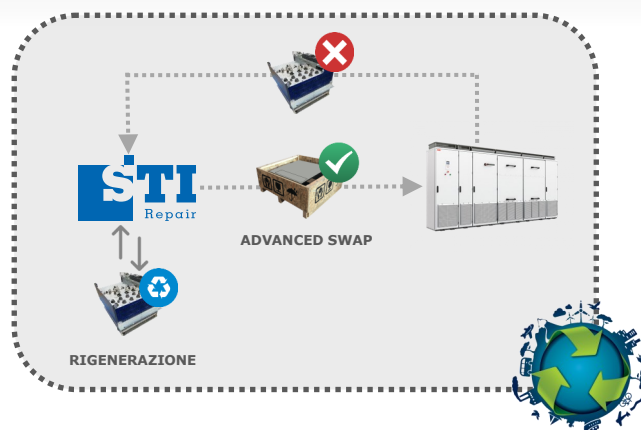

Il modulo convertitore ritirato sarà rigenerato in laboratorio e reso nuovamente disponibile in caso di necessità.

** Tempo di intervento valido per l'Italia continentale*

- Consegna modulo rigenerato (SWAP)**
- Ritiro & Trasporto modulo guasto**
- Rigenerazione modulo in laboratorio**
- Ricostituzione scorta moduli backup**

CIRCULAR INVERTER STRATEGY

Strutturare una strategia circolare sui tuoi inverter obsoleti e/o discontinuati consente di ottenere importanti vantaggi, tra i quali:

- ✓ Riduzione tempi ripristino guasti
- ✓ Incremento disponibilità impianto
- ✓ Aumento producibilità specifica
- ✓ Incremento redditività investimento