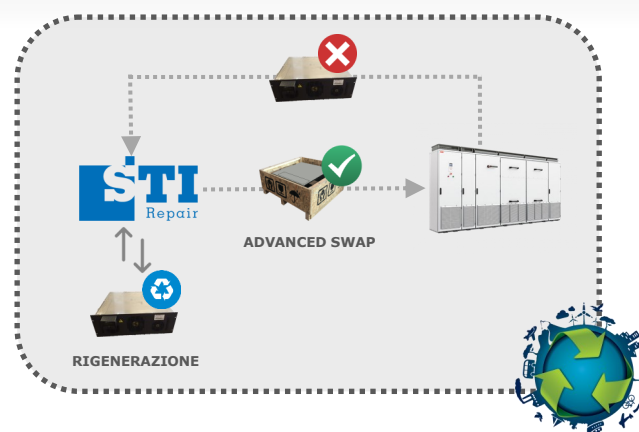

PRENOTA SUBITO IL TUO SWAP!
CONTATTA
IL TUO AGENTE COMMERCIALE

Alessio Vassallo
 +39.338.5704414
 a.vassallo@stirepair.com

STI Repair
Via Dell'Artigianato IV Traversa n. 5
63076 - Montepandone (AP)
Tel. 0735.701148—Mail. commerciale@stirepair.com
P.IVA 01515300448

PROMO
VALIDA FINO A
ESAURIMENTO
DISPONIBILTA'